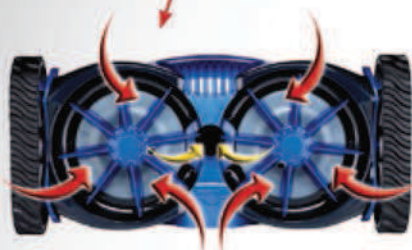

ZODIAC[®]
a better life

BARACUDA
MX8

✓ Sans doute le meilleur robot hydraulique
pour un nettoyage *X-trême*. ✓

→ INNOVATIONS
BREVETÉES

Puissante turbine
d'aspiration complétée
par 2 hélices

Le robot hydraulique MXTM 8 bénéficie de la technologie de l'aspiration mécanique permettant un nettoyage méthodique et complet de votre piscine. Une **puissante turbine, complétée par deux hélices**, garantit une aspiration décuplée.

► **RÉSULTAT** : MXTM 8 s'adapte à toutes les piscines pour vous garantir un nettoyage X-trême.

ROBOT NETTOYEUR HYDRAULIQUE

ZODIAC®

a better life

Pourquoi choisir

le robot nettoyeur hydraulique MX™ 8 ?

MX™ 8 est doté d'un système innovant de navigation pré-programmé, le **X-Drive**, assurant automatiquement les changements de direction. Il lui permet de **parcourir méthodiquement toutes les zones du bassin**, quels que soient leur forme et leur fond. Bonde de fond, projecteurs, safety ledge..., **aucun obstacle ne lui résiste grâce à son système d'entraînement par chenilles crantées.**

MX™ 8 intègre une **puissante turbine d'aspiration**. Son efficacité est décuplée grâce au travail de **deux hélices capables de soulever et de rabattre les débris** en périphérie du robot. **La combinaison de ces innovations exclusives Zodiac® et sa très grande largeur de travail** lui permettent d'aspirer plus de saletés à chaque passage.

Reposant sur la nouvelle plateforme MX, le robot hydraulique MX™ 8 bénéficie des dernières innovations technologiques Zodiac®.

SYSTÈME DE NAVIGATION X-DRIVE
pour un nettoyage de toutes les surfaces

ENTRAÎNEMENT PAR CHENILLES CRANTÉES
pour une parfaite stabilité en toute circonstance. Agile, il se joue de tous les obstacles : bonde de fond, projecteurs, escaliers...